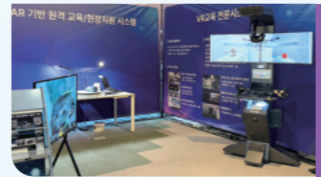

XR SHOWROOM

KoVAC
한국가상증강현실콤플렉스
Korea VR AR Complex

XR SHOWROOM 전시관 안내

XR SHOWROOM은 다양한 분야에 융합된 XR 실감콘텐츠를 상설 전시하며 기업에게 새로운 비즈니스 기회를 제공합니다. 방문객 유형에 맞춘 체험 프로그램을 통해 미래 산업에 대한 이해와 흥미를 높이는 데 기여하고 있는 XR SHOWROOM에서 실감콘텐츠 산업의 현재와 가능성을 직접 확인해 보세요.

제조·산업(선박)
한국자동차연구원
친환경 선박 실증 및 교육 서비스

교육·훈련(건설)
빅픽처스(주)
[VR CMS] 건설기계 실습교육 솔루션

교육·훈련(재해)
(주)시공테크
자연·사회 복합 재난 예방 훈련 실감 콘텐츠

교육·훈련(건설)
(주)심지
VR 교육 시뮬레이터 및 VR 투어 (골목가·소화기 교육, 박물관 투어)

교육·훈련(소방)
연세대학교 산학협력단
소방 안전관리자용 화재 초기 대응 훈련 시스템