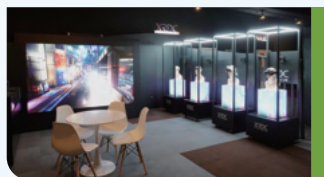

국산 디바이스
구미전자정보기술원
국산 XR 디바이스 체험 및 대여 서비스