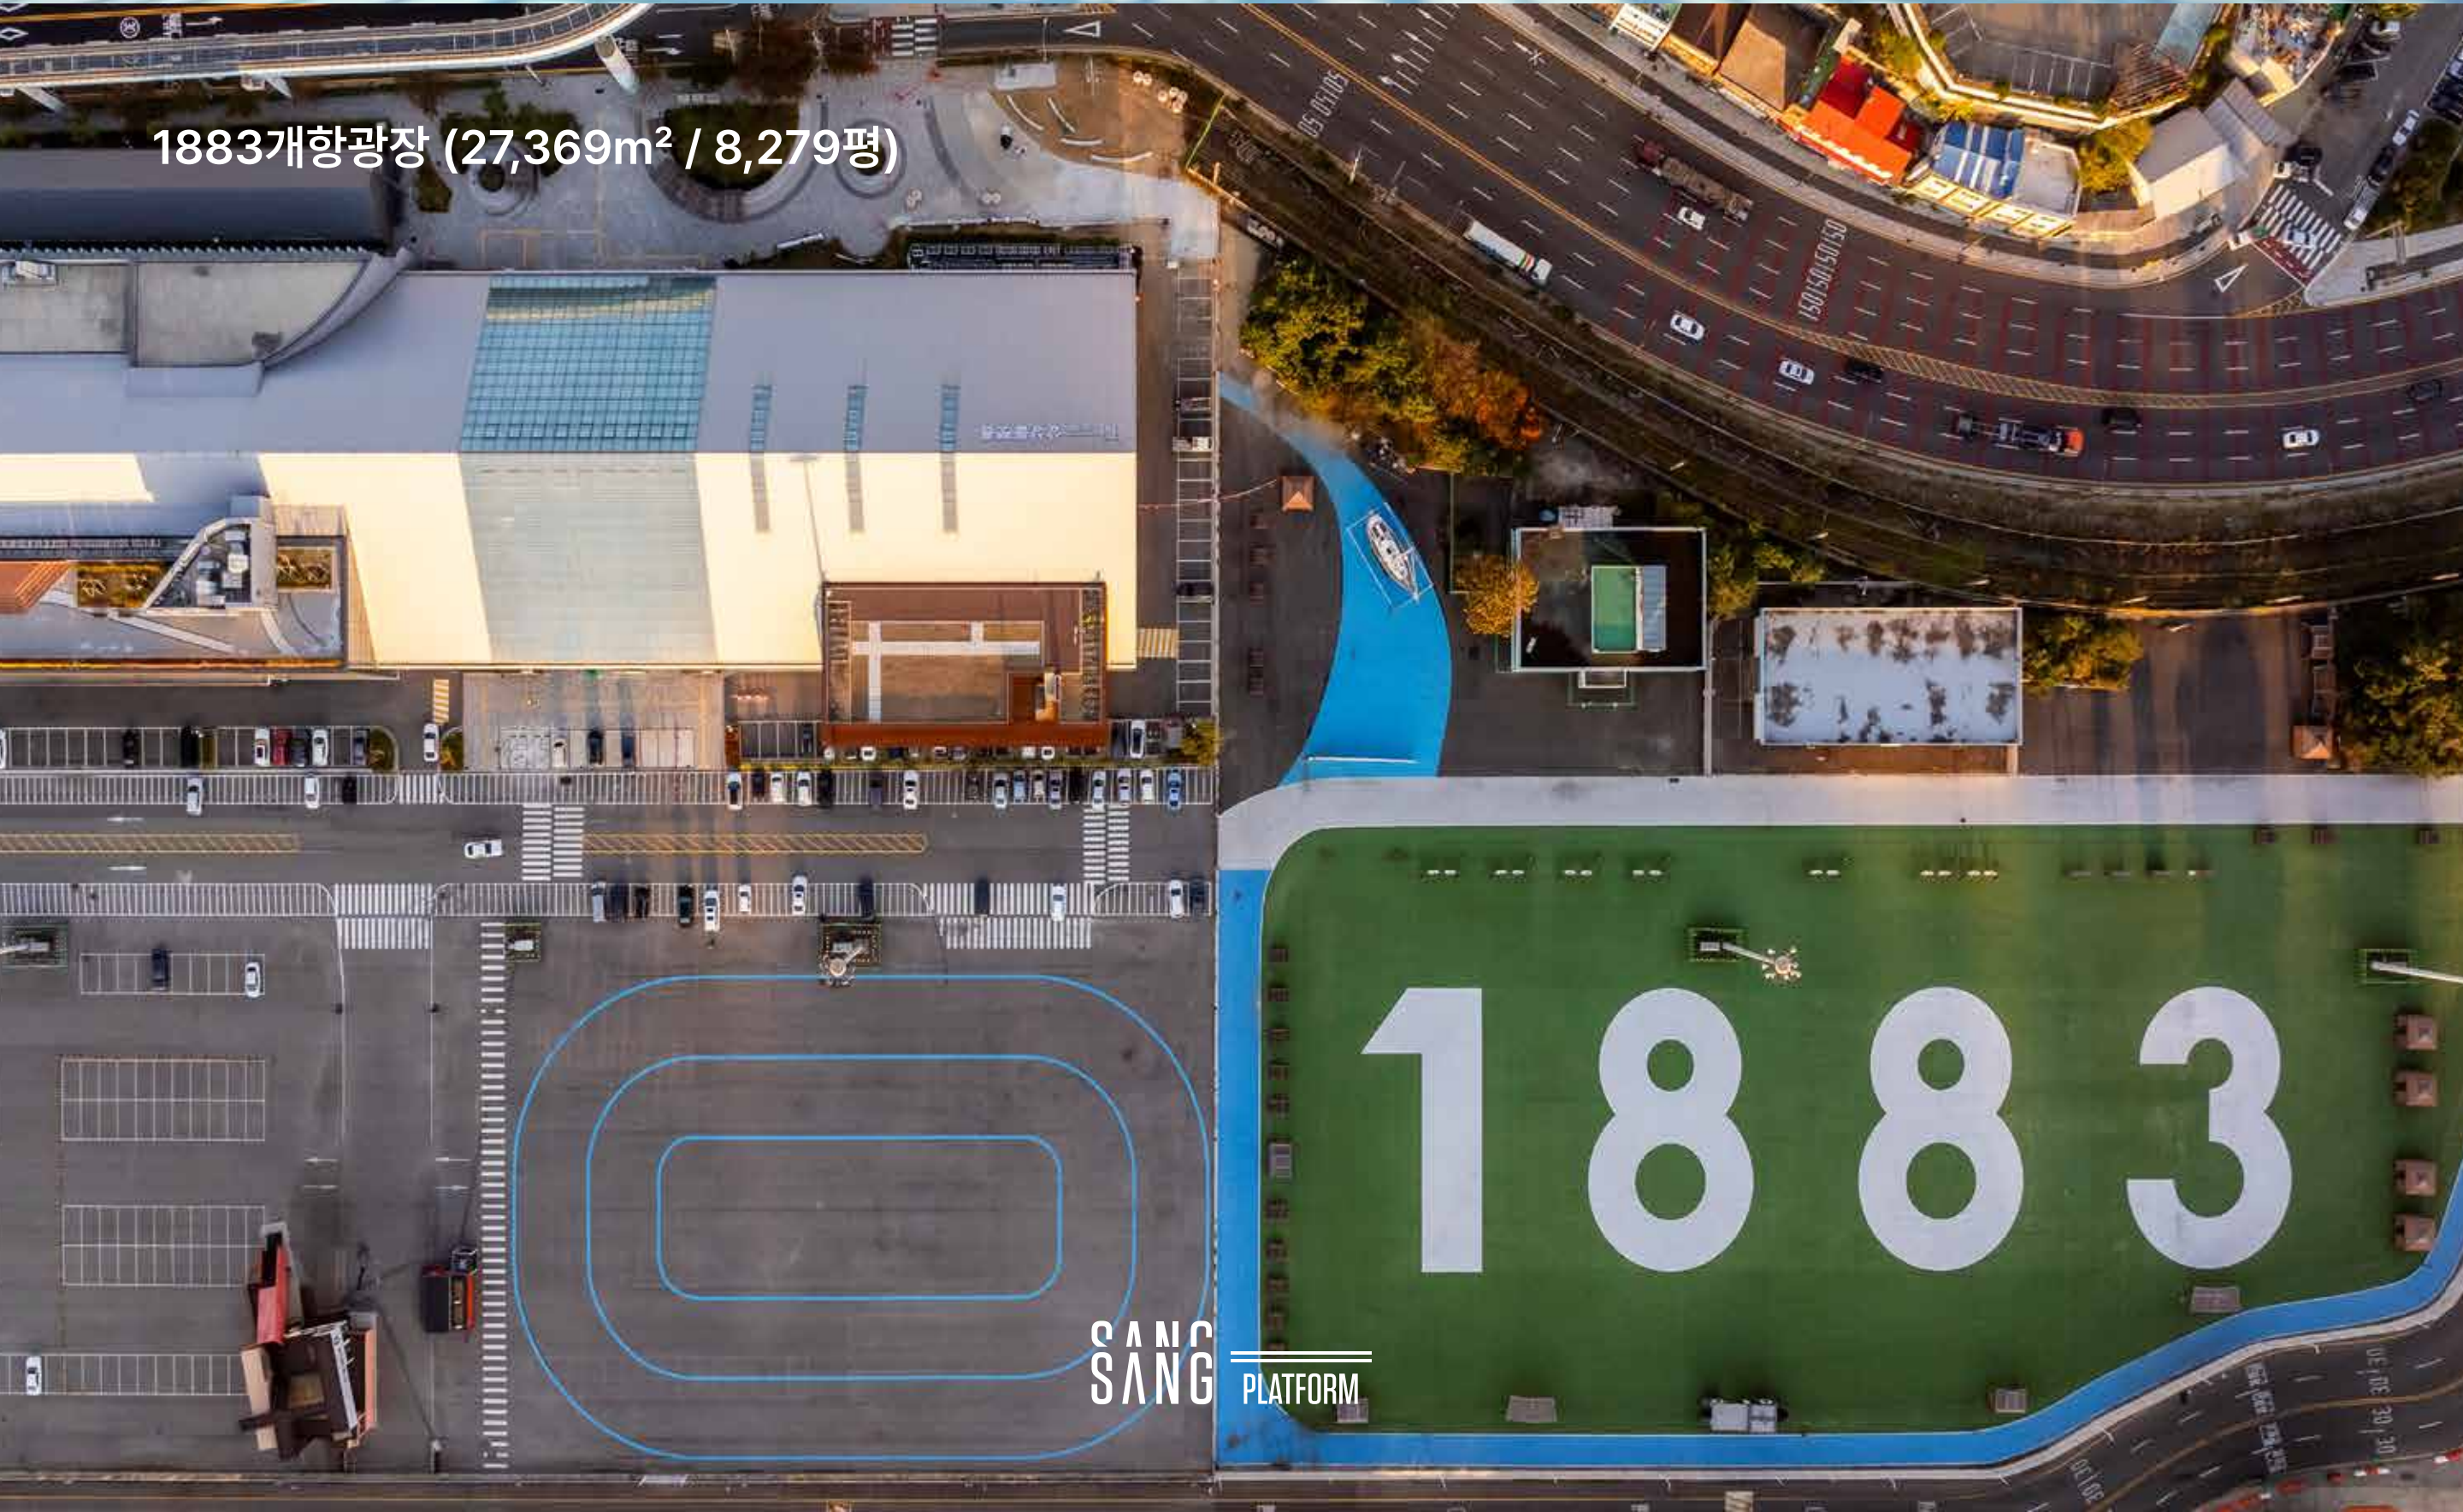

2관 (1,327m² / 400평)

3관 (1,910m² / 578평)

로비 (3,261m² / 986평)

웨이브홀 (2,274m² / 688평)

1883개항광장 (27,369m² / 8,279평)

상상플랫폼 위치

인천광역시 중구 월미로 33
인천역 5분 거리, 무료 주차

일 대관료 정가